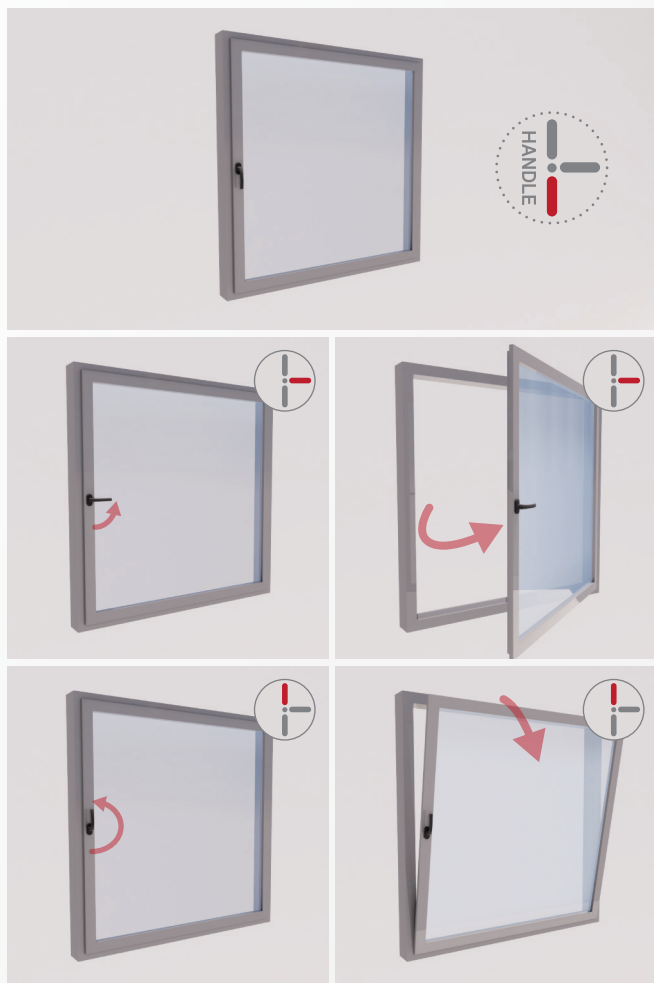

KCC (주) KCC

Klenze

ALPHACAN
INNOVATIVE PROFILES

WINDOW SYSTEM

Tilt & Trun

틸트&턴(T&T)

Tilt(환기) & Turn(여닫이) 방식의 창호로 공기 순환 역할인 Tilt(환기)와 하드웨어로 통한 기밀성을 극대화 한 시스템 창호입니다.

Tilt Only

틸트온리(T/O)

Tilt(환기)로 환기 기능만 필요로 하는 좁은 공간 활용에 최적화된 창입니다.

WINDOW SYSTEM

광주시스템창호 개폐형태

System Door

시스템도어(S/D)

SYSTEM DOOR는 창을 안쪽으로 여는 기본적인 문으로, 사용함에 있어 심플하고 안정적인 느낌을 줍니다.

F/W Type

양개도어(F/W)

양문 개폐형으로 중간 기둥 없이 양쪽 창을 모두 개방하여 하나의 넓은 개구부를 제공하여 최고의 개방감과 편의성을 제공하는 창입니다.

Tilt & Slide

틸트&슬라이드(T&S)

Tilt(환기)와 Slide(미닫이)의 기능을 가지고 있으며 주로 거실에서 테라스 연결되는 공간에 사용되는 창호입니다.

Slide Only

미닫이(S/O)

Slide(미닫이)의 기능을 가진 창이며, 각 회사별 특수 유닛을 사용하여 원활한 움직임 상태를 보장합니다.