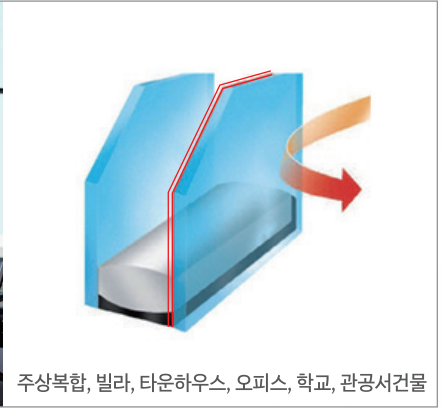

DOUBLE LOW-E

더블로이복층유리

두 번의 은코팅으로 단열기능에 반사기능을 더하여 로이복층유리와 반사복층유리의 장점을 혼합한 제품입니다.

주상복합, 빌라, 타운하우스, 오피스, 학교, 관공서건물

LAMINATED

접합복층유리

난간대 대신 설치하거나 엘리베이터 등 소음이 심한 곳에 차음을 위해 설치하는 안전유리입니다.

엘리베이터, 아파트난간, 고층빌딩, 해안가 건물