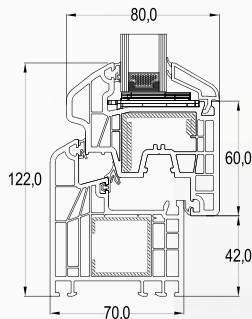

ALPHACAN
INNOVATIVE PROFILES

PRESTIGIO

70MM CONSTRUCTION DEPTH (WITH DOOR)

T/T, T/S, 양개형, 도어 등의 형태로 제작되어
환기뿐 아니라 부드러운 슬라이딩창, 출입문 도어 등으로
사용가능한 창호입니다.

알파칸 특유 프로파일의 굴곡 및 라인으로 공간의
고급스러움을 더 높여줍니다.

DETAIL

POINT SPEC

70mm
construction depth

Up to 43db
Sound insulation

0.9 W/m²K
U value