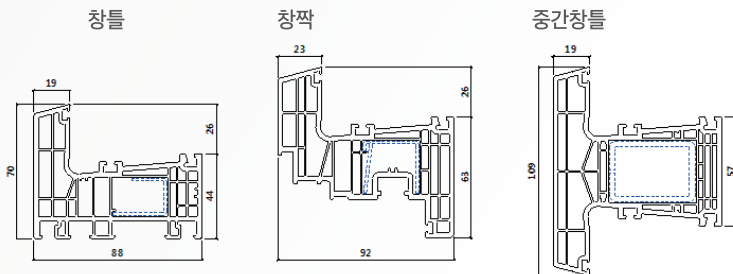

M300(BR88Z)

88MM CONSTRUCTION DEPTH

Tilt&Turn 제품으로 9챔버 및 3중 기밀구조로 단열성능이 우수한 제품입니다.

외부 알루미늄 캡 적용(옵션)으로 외부색상의 다양화와 고급화를 추구한 제품라인입니다.

DETAIL

POINT SPEC

94.5mm (Al.Cap적용 시)
construction depth

Up to 36db
Sound insulation