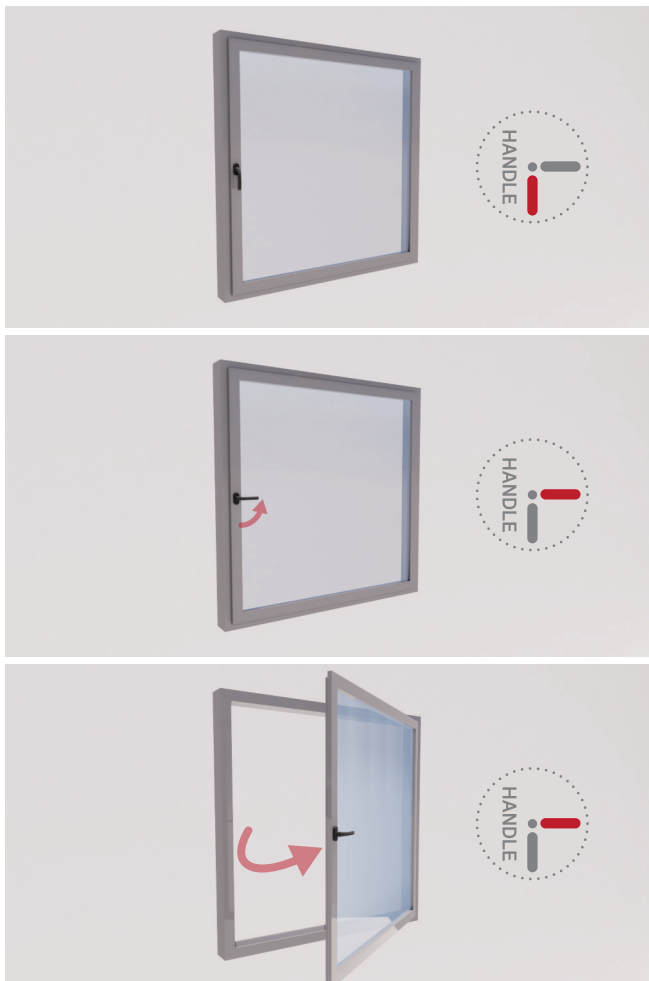

KCC (주) KCC

Klenze

ALPHACAN
INNOVATIVE PROFILES

WINDOW SYSTEM

Tilt & Trun

틸트&턴(T&T)

Tilt(환기) & Turn(여닫이) 방식의 창호로 공기 순환 역할인 Tilt(환기)와 하드웨어로 통한 기밀성을 극대화 한 시스템 창호입니다.

Tilt Only

틸트온리(T/O)

Tilt(환기)로 환기 기능만 필요로 하는 좁은 공간 활용에 최적화된 창입니다.

WINDOW SYSTEM

광주시스템창호 개폐형태

System Door

시스템도어(S/D)

SYSTEM DOOR는 창을 안쪽으로 여는 기본적인 문으로, 사용함에 있어 심플하고 안정적인 느낌을 줍니다.

F/W Type

양개도어(F/W)

양문 개폐형으로 중간 기둥 없이 양쪽 창을 모두 개방하여 하나의 넓은 개구부를 제공하여 최고의 개방감과 편의성을 제공하는 창입니다.

Tilt & Slide

틸트&슬라이드(T&S)

Tilt(환기)와 Slide(미닫이)의 기능을 가지고 있으며 주로 거실에서 테라스 연결되는 공간에 사용되는 창호입니다.

Slide Only

미닫이(S/O)

Slide(미닫이)의 기능을 가진 창이며, 각 회사별 특수 유닛을 사용하여 원활한 움직임 상태를 보장합니다.