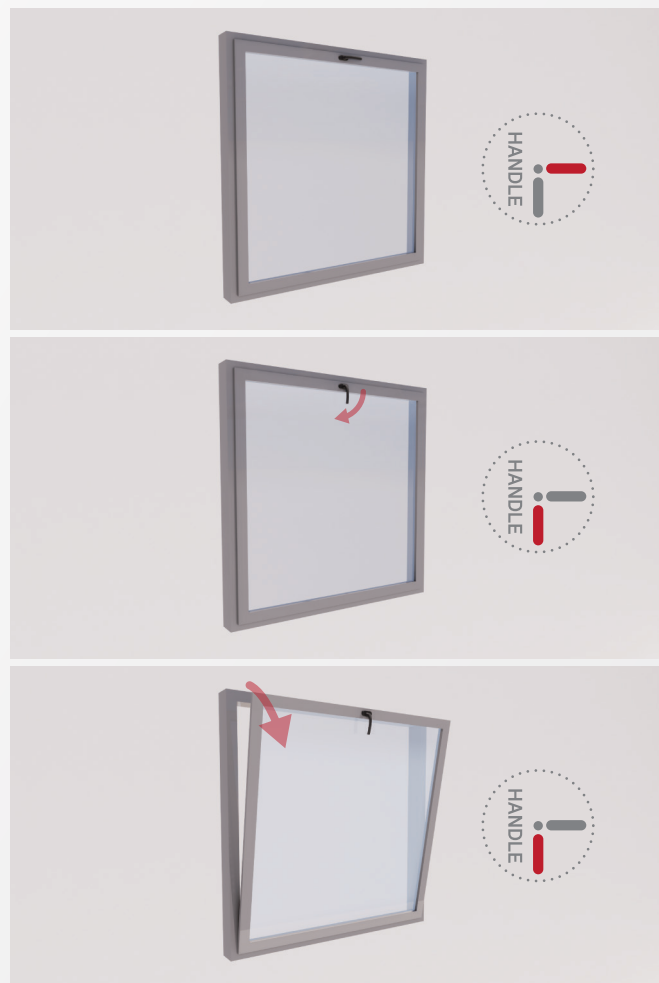

KCC (주) KCC

Klenze

ALPHACAN
INNOVATIVE PROFILES

WINDOW SYSTEM

Tilt & Trun

틸트&턴(T&T)

Tilt(환기) & Turn(여닫이) 방식의 창호로 공기 순환 역할인 Tilt(환기)와 하드웨어로 통한 기밀성을 극대화 한 시스템 창호입니다.

Tilt Only

틸트온리(T/O)

Tilt(환기)로 환기 기능만 필요로 하는 좁은 공간 활용에 최적화된 창입니다.

WINDOW SYSTEM

광주시스템창호 개폐형태

System Door

시스템도어(S/D)

SYSTEM DOOR는 창을 안쪽으로 여는 기본적인 문으로, 사용함에 있어 심플하고 안정적인 느낌을 줍니다.

F/W Type

양개도어(F/W)

양문 개폐형으로 중간 기둥 없이 양쪽 창을 모두 개방하여 하나의 넓은 개구부를 제공하여 최고의 개방감과 편의성을 제공하는 창입니다.

Tilt & Slide

틸트&슬라이드(T&S)

Tilt(환기)와 Slide(미닫이)의 기능을 가지고 있으며 주로 거실에서 테라스 연결되는 공간에 사용되는 창호입니다.

Slide Only

미닫이(S/O)

Slide(미닫이)의 기능을 가진 창이며, 각 회사별 특수 유닛을 사용하여 원활한 움직임 상태를 보장합니다.