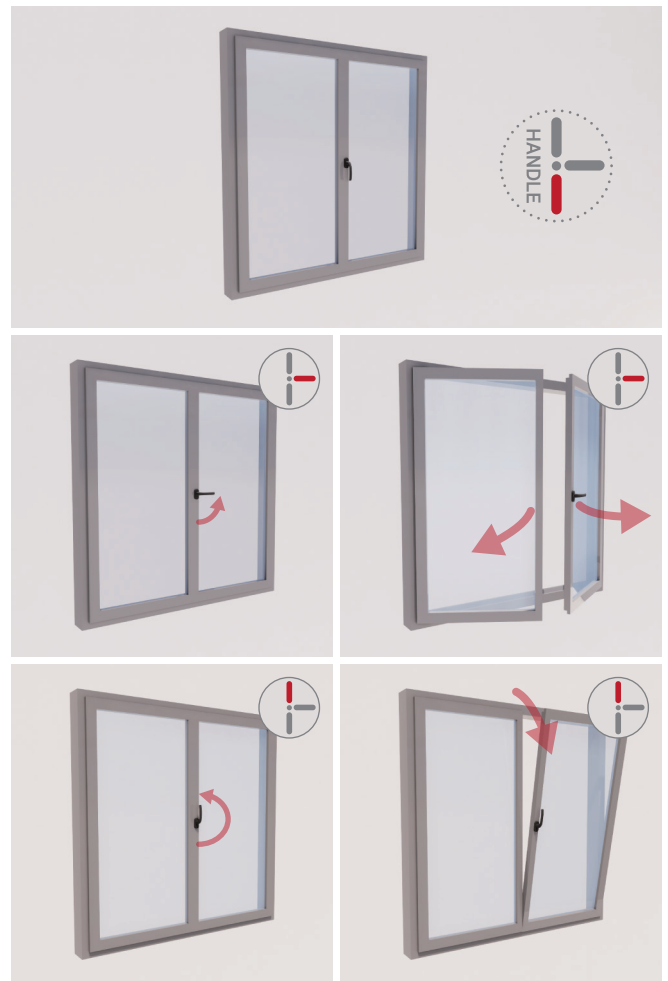

KCC (주) KCC

Klenze

ALPHACAN
INNOVATIVE PROFILES

WINDOW SYSTEM

Tilt & Trun

틸트&턴(T&T)

Tilt(환기) & Turn(여닫이) 방식의 창호로 공기 순환 역할인 Tilt(환기)와 하드웨어로 통한 기밀성을 극대화 한 시스템 창호입니다.

Tilt Only

틸트온리(T/O)

Tilt(환기)로 환기 기능만 필요로 하는 좁은 공간 활용에 최적화된 창입니다.

WINDOW SYSTEM

광주시스템창호 개폐형태

System Door

시스템도어(S/D)

SYSTEM DOOR는 창을 안쪽으로 여는 기본적인 문으로, 사용함에 있어 심플하고 안정적인 느낌을 줍니다.

F/W Type

양개도어(F/W)

양문 개폐형으로 중간 기둥 없이 양쪽 창을 모두 개방하여 하나의 넓은 개구부를 제공하여 최고의 개방감과 편의성을 제공하는 창입니다.

Tilt & Slide

틸트&슬라이드(T&S)

Tilt(환기)와 Slide(미닫이)의 기능을 가지고 있으며 주로 거실에서 테라스 연결되는 공간에 사용되는 창호입니다.

Slide Only

미닫이(S/O)

Slide(미닫이)의 기능을 가진 창이며, 각 회사별 특수 유닛을 사용하여 원활한 움직임 상태를 보장합니다.