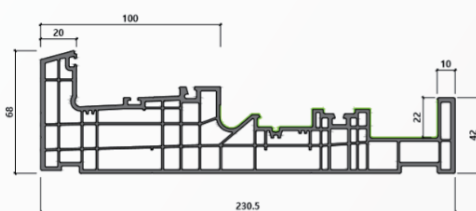

Klenze

M500

240MM CONSTRUCTION DEPTH

바폭이 최대 240mm까지 가능한 시스템 슬라이딩 부드러운 창밖의 개폐와 더불어 외부 알루미늄 캡(옵션) 적용으로 다양한 색상 연출이 가능합니다.

DETAIL

FIX

VENT

POINT SPEC