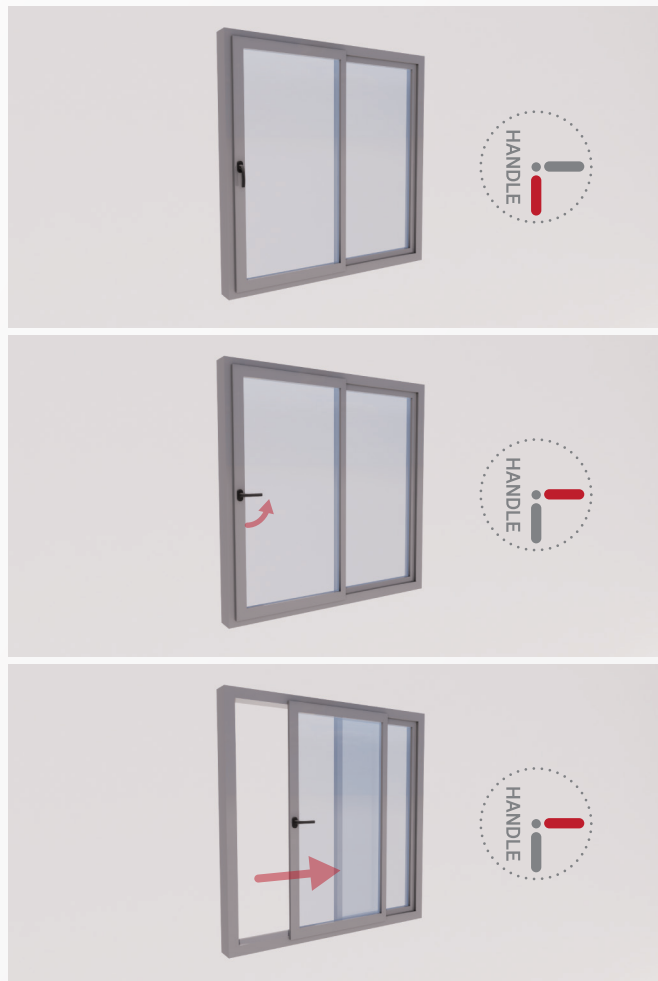

틸트온리(T/O)

Tilt(환기)로 환기 기능만 필요로 하는 좁은 공간 활용에 최적화된 창입니다.

WINDOW SYSTEM

광주시스템창호 개폐형태

System Door

시스템도어(S/D)

SYSTEM DOOR는 창을 안쪽으로 여는 기본적인 문으로, 사용함에 있어 심플하고 안정적인 느낌을 줍니다.

F/W Type

양개도어(F/W)

양문 개폐형으로 중간 기둥 없이 양쪽 창을 모두 개방하여 하나의 넓은 개구부를 제공하여 최고의 개방감과 편의성을 제공하는 창입니다.

Tilt & Slide

틸트&슬라이드(T&S)

Tilt(환기)와 Slide(미닫이)의 기능을 가지고 있으며 주로 거실에서 테라스 연결되는 공간에 사용되는 창호입니다.

Slide Only

미닫이(S/O)

Slide(미닫이)의 기능을 가진 창이며, 각 회사별 특수 유닛을 사용하여 원활한 움직임 상태를 보장합니다.