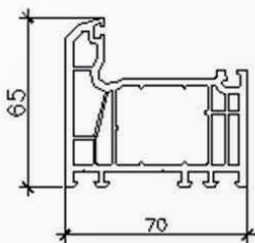

DETAIL

POINT SPEC

70mm
construction depth

Up to 36db
Sound insulation

0.968 W/m²K
U value