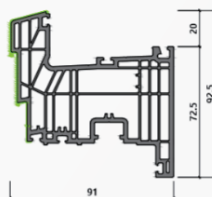

Klenze

M500

240MM CONSTRUCTION DEPTH

바폭이 최대 240mm까지 가능한 시스템 슬라이딩 부드러운 창밖의 개폐와 더불어 외부 알루미늄 캡(옵션) 적용으로 다양한 색상 연출이 가능합니다.

DETAIL

FIX

VENT

POINT SPEC