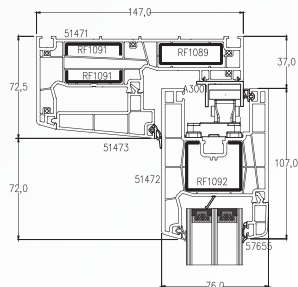

ALPHACAN
INNOVATIVE PROFILES

ART SLIDING

147MM CONSTRUCTION DEPTH

오랜연구를 통해 기존 시스템슬라이딩창의 단점을 보완하여 더 부드럽고 간결하게 사용할 수 있는 아트슬라이딩입니다.

시원한 개방감으로 아름다운 전망을 놓치지 않은 알파칸의 기술력이 녹아있습니다.

DETAIL

POINT SPEC

147mm
construction depth

Up to 43db
Sound insulation

0.931 W/m²K
U value