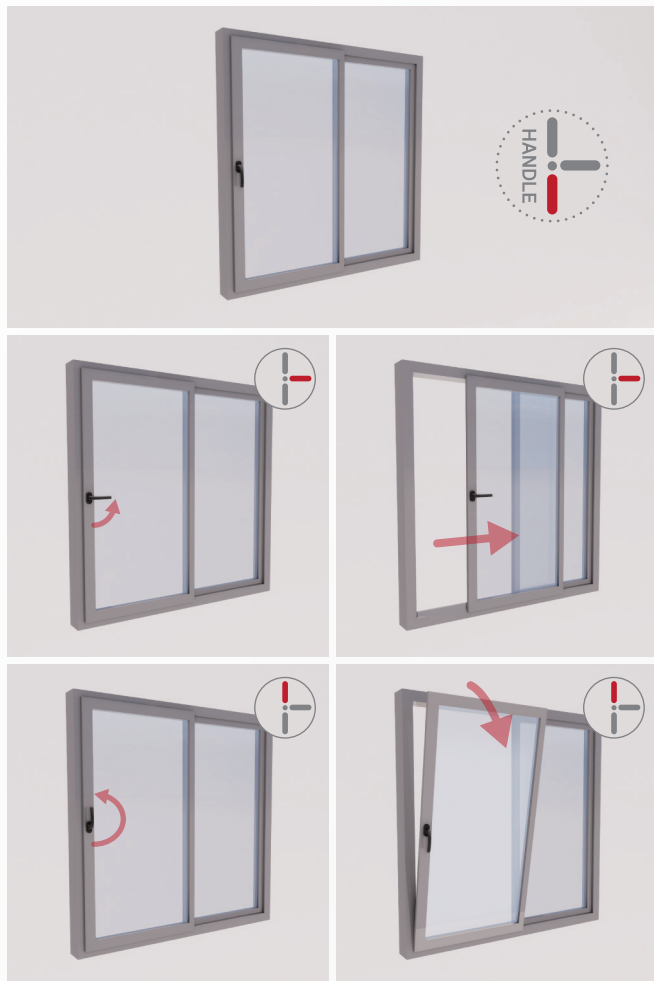

틸트온리(T/O)

Tilt(환기)로 환기 기능만 필요로 하는 좁은 공간 활용에 최적화된 창입니다.

WINDOW SYSTEM

광주시스템창호 개폐형태

System Door

시스템도어(S/D)

SYSTEM DOOR는 창을 안쪽으로 여는 기본적인 문으로, 사용함에 있어 심플하고 안정적인 느낌을 줍니다.

F/W Type

양개도어(F/W)

양문 개폐형으로 중간 기둥 없이 양쪽 창을 모두 개방하여 하나의 넓은 개구부를 제공하여 최고의 개방감과 편의성을 제공하는 창입니다.

Tilt & Slide

틸트&슬라이드(T&S)

Tilt(환기)와 Slide(미닫이)의 기능을 가지고 있으며 주로 거실에서 테라스 연결되는 공간에 사용되는 창호입니다.

Slide Only

미닫이(S/O)

Slide(미닫이)의 기능을 가진 창이며, 각 회사별 특수 유닛을 사용하여 원활한 움직임 상태를 보장합니다.